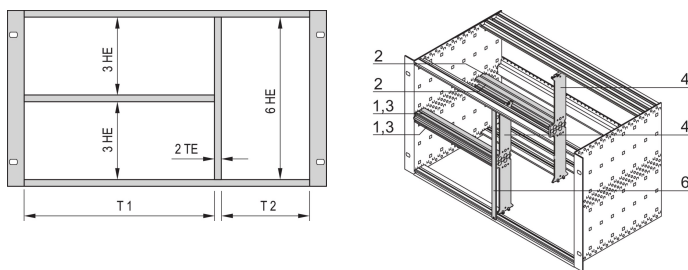

# Kit de montaje combinado para chasis, 42:40 HP

## NÚMERO DE CATÁLOGO

**24562-442**

El montaje combinado permite la opción de dividir un subrack o caja de 6 U alto en secciones de 2 x 3 U y 6 U. Diferentes versiones están disponibles.

## CARACTERÍSTICAS

Diseñado para aceptar Euroboards (100 mm de alto) y Euroboards dobles (233,35 mm de alto)

Subdivisión de la zona de concentración de 6 U en: 2 x 3 U, 1 x 6 U

## ATRIBUTOS DEL PRODUCTO

Cantidad del paquete: 1

Ancho del rack 1: 42HP

Ancho del rack 2: 40HP

Material: Aluminio; Aleación de zinc

Familia de productos: EuropacPRO

Tipo de producto: Kit de montaje

Altura del rack: 6U