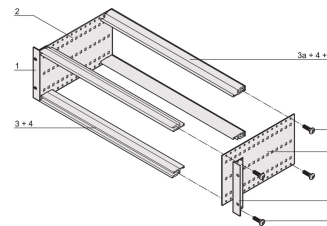

Kit de Subrack EuropacPRO 19" para Backplane, Blindaje Retrofit, 3 U, 415 mm

NÚMERO DE CATÁLOGO

24563-135

Subrack no blindado para montaje en placa trasera.

CERTIFICACIONES

CARACTERÍSTICAS

Subrack con panel lateral tipo F ("flexible"), soporte delantero de 19" incluido, soporte ajustable en profundidad de 19" se vende por separado (no incluido en los artículos entregados)

Riel horizontal trasero para montaje en plano trasero con tira de aislamiento

Construcción de aluminio

IP 20, de acuerdo con IEC 60529

Modificaciones como recortes, diferentes acabados o dimensiones disponibles

Se suministra como paquete plano que ahorra espacio

Tipo de riel horizontal "light"

Dimensiones internas y externas de acuerdo con: IEC 60297-3-100, -101, IEEE 1101,1

ATRIBUTOS DEL PRODUCTO

Altura del rack: 3U

Fondo: 415mm

Cantidad del paquete: 1

Para montaje: Plano trasero

Profundidad de la placa: 160mm; 220mm; 280mm; 340mm

Tipo de junta: Acero inoxidable EMC (retrofittable)

Mango incluido: No

Montaje: Rack

De conformidad con: IEC 60297-3-103