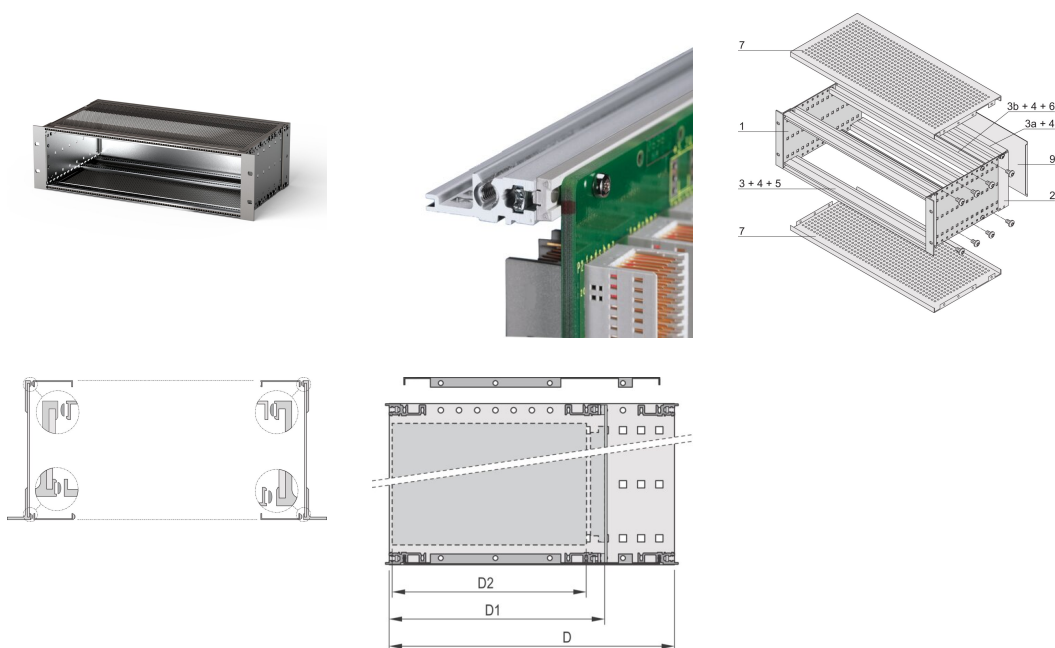

Kit de Subrack EuropacPRO 19" para Backplane, Pesado, Blindado, 3 U, 355 mm

NÚMERO DE CATÁLOGO

24563-174

EMC subrack blindado para montaje en placa trasera, versión pesada con paneles laterales soldados TOX.

CERTIFICACIONES

CARACTERÍSTICAS

Subrack con panel lateral tipo H ("pesado"), 19" soporte está firmemente fijado al panel lateral (tox-frío soldado)

Modificaciones como recortes, diferentes acabados o dimensiones disponibles

Se suministra como paquete plano que ahorra espacio

Construcción de aluminio

Tipo de riel horizontal "Heavy"

Riel horizontal trasero para montaje en plano trasero con tira de aislamiento

EMC de aproximadamente 40 dB a 1 GHz, 30 dB a 2 GHz, suponiendo que el frente esté cubierto con paneles frontales blindados, probando de acuerdo con VG 95373 Parte 15

Altura del rack: 3U

Fondo (D): 355mm

Cantidad del paquete: 1

Para montaje: Plano trasero

Profundidad de la placa: 160mm; 220mm; 280mm

Tipo de junta: Textil EMC

Tolerancia a impactos y vibraciones: 5g (force)