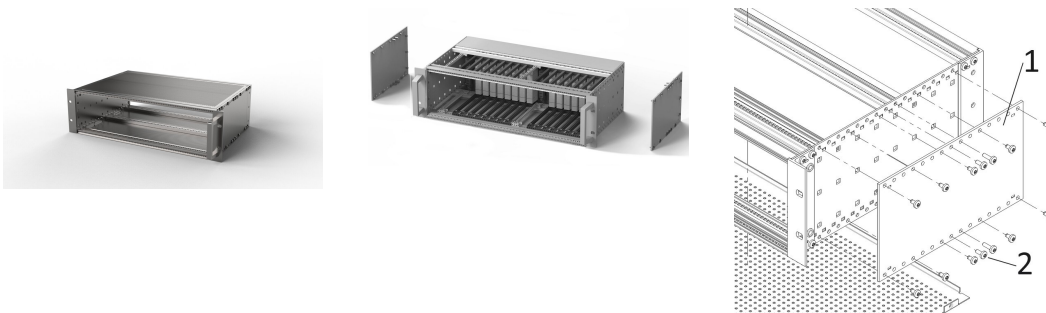

EuropacPRO Advanced EMC Cubierta de panel lateral, 4U, 295 mm

NÚMERO DE CATÁLOGO

24563-267

Panel lateral de aluminio de 3 mm para aumentar el efecto de blindaje EMC del subrack cubriendo los recortes no necesarios.

CERTIFICACIONES

CARACTERÍSTICAS

Cubiertas laterales del panel para un mayor blindaje lateral del RF

Ensamblado en el exterior del panel lateral estándar

Material de montaje incluido

ATRIBUTOS DEL PRODUCTO

Altura del rack: 4U

Fondo: 295mm

Cantidad del paquete: 2

Apantallamiento EMC: Sí

Acabado: Pasivado

Longitud: 295mm

Material: Aluminio

Familia de productos: EuropacPRO

Tipo de producto: Panel lateral

Tipo: Tipo H

Compatible con: Subpistas

Unidad de paquete: Par

DETALLES ADICIONALES DEL PRODUCTO

El panel lateral y el soporte de 19" son soldados en frío tox. Toxen = técnica de clinching, sin ayudas añadidas. Esto se lleva a cabo con herramientas especiales y alta presión.