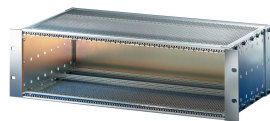

Kit de Subrack EuropacPRO 19" para Backplane, blindado, 6 U, 475 mm

NÚMERO DE CATÁLOGO

24563-446

EMC subrack blindado para montaje en plano trasero, lado trasero cubierto por un panel trasero.

CERTIFICACIONES

CARACTERÍSTICAS

Subrack con panel lateral tipo F ("flexible"), soporte delantero de 19" incluido, soporte ajustable en profundidad de 19" se vende por separado (no incluido en los artículos entregados)

Se suministra como paquete plano que ahorra espacio

Modificaciones como recortes, diferentes acabados o dimensiones disponibles

EMC de aproximadamente 40 dB a 1 GHz, 30 dB a 2 GHz, suponiendo que el frente esté cubierto con paneles frontales blindados, probando de acuerdo con VG 95373 Parte 15

Tipo de riel horizontal "light"

ATRIBUTOS DEL PRODUCTO

Altura del rack: 6U

Fondo (D): 475mm

Cantidad del paquete: 1

Para montaje: Plano trasero

Profundidad de la placa: 160mm; 220mm; 280mm

Tipo de junta: Textil EMC