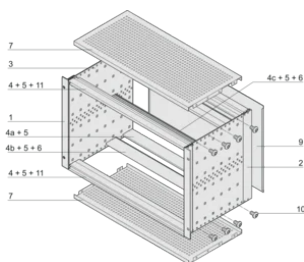

IP 20, de acuerdo con IEC 60529

Construcción de aluminio

Dimensiones internas y externas de acuerdo con: IEC 60297-3-100, -101, IEEE 1101,1

Riel horizontal trasero para montaje en plano trasero con tira de aislamiento

Tipo de riel horizontal "light"

ATRIBUTOS DEL PRODUCTO

Altura del rack: 6U

Fondo (D): 475mm

Cantidad del paquete: 1

Para montaje: Plano trasero

Profundidad de la placa: 160mm; 220mm; 280mm

Tipo de junta: Textil EMC

Mango incluido: No

Montaje: Rack

De conformidad con: IEC 60297-3-103

Apantallamiento EMC: Sí

Acabado: Anodizado; Pasivado

Material: Aluminio

Tipo de producto: Subrack/chasis

Ancho del rack: 84HP

Carga estática: 11kg

Net Weight: 4.85kg

DETALLES ADICIONALES DEL PRODUCTO

Configuración individual: Amplia gama de variantes en altura, ancho y profundidad; guías para una amplia variedad de aplicaciones; opciones de interiores; accesorios y material de montaje.

DIAGRAMAS