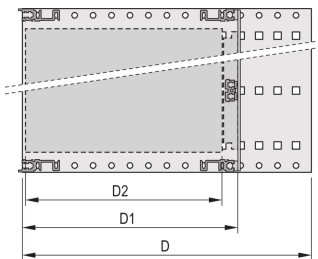

EuropacPRO Kit Subrack de 19" para Backplane, Pesado, Blindaje Retrofit, 6 U, 235 mm

NÚMERO DE CATÁLOGO

24563-462

Riel horizontal trasero para montaje en plano trasero con tira de aislamiento

CERTIFICACIONES

CARACTERÍSTICAS

Tipo de riel horizontal "Heavy"

Resistencia a golpes y vibraciones hasta 5 g

IP 20, de acuerdo con IEC 60529

Golpes y vibraciones probados según las normas alemanas "Bahn" BN 411002, BN 411003

Dimensiones internas y externas de acuerdo con: IEC 60297-3-100, -101, IEEE 1101,1