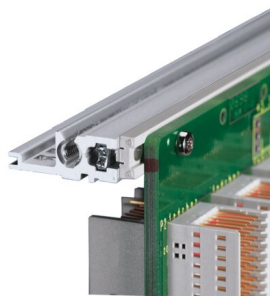

EuropacPRO Kit Subrack de 19" para Backplane, Pesado, Blindaje Retrofit, 6 U, 355 mm

NÚMERO DE CATÁLOGO

24563-464

Riel horizontal trasero para montaje en plano trasero con tira de aislamiento

CERTIFICACIONES

CARACTERÍSTICAS

Tipo de riel horizontal "Heavy"

Resistencia a golpes y vibraciones hasta 5 g

IP 20, de acuerdo con IEC 60529

Golpes y vibraciones probados según las normas alemanas "Bahn" BN 411002, BN 411003

Altura del rack: 6U

Fondo: 355mm

Cantidad del paquete: 1

Para montaje: Plano trasero

Profundidad de la placa: 160mm; 220mm; 280mm; 340mm

Tipo de junta: Textil EMC

Tolerancia a impactos y vibraciones: 5g (force)

Mango incluido: No

Montaje: Rack

De conformidad con: IEC 60297-3-103

Apantallamiento EMC: No

Acabado: Anodizado; Pasivado

Material: Aluminio

Tipo de producto: Subrack/chasis

Ancho del rack: 84HP