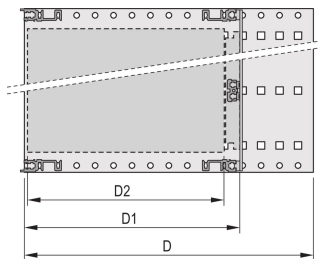

EuropacPRO Kit Subrack de 19" para Backplane, Pesado, Blindaje Retrofit, 6 U, 355 mm

NÚMERO DE CATÁLOGO

24563-464

Riel horizontal trasero para montaje en plano trasero con tira de aislamiento

CERTIFICACIONES

CARACTERÍSTICAS

Tipo de riel horizontal "Heavy"

Resistencia a golpes y vibraciones hasta 5 g

IP 20, de acuerdo con IEC 60529

Golpes y vibraciones probados según las normas alemanas "Bahn" BN 411002, BN 411003

Dimensiones internas y externas de acuerdo con: IEC 60297-3-100, -101, IEEE 1101,1