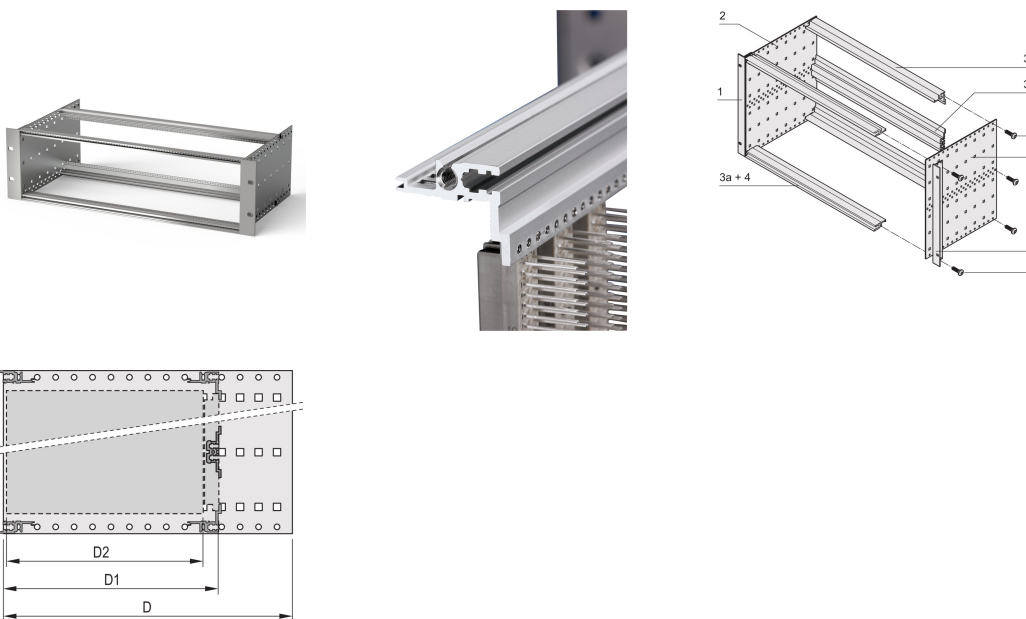

Kit de Subrack EuropacPRO 19" para conector DIN, blindaje Retrofit, 6 U, 355 mm

NÚMERO DE CATÁLOGO

24563-494

Subrack no blindado para montaje de conector DIN EN 60603-2 (DIN 41612).

CERTIFICACIONES

CARACTERÍSTICAS

Subrack con panel lateral tipo F ("flexible"), soporte delantero de 19" incluido, soporte ajustable en profundidad de 19" se vende por separado (no incluido en los artículos entregados)

Construcción de aluminio

Se suministra como paquete plano que ahorra espacio

Tipo de riel horizontal "light"

ATRIBUTOS DEL PRODUCTO

Altura del rack: 6U

Fondo: 355mm

Cantidad del paquete: 1

Para montaje: Conector DIN

Profundidad de la placa: 160mm; 220mm; 280mm; 340mm

Tipo de junta: Acero inoxidable EMC (retrofittable)

Mango incluido: No

Montaje: Rack

De conformidad con: IEC 60297-3-103

Apantallamiento EMC: No

Acabado: Anodizado; Pasivado

Material: Aluminio

Tipo de producto: Subrack/chasis