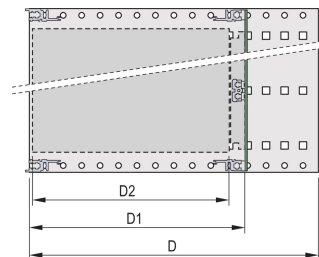

Kit de Subrack EuropacPRO 19" para Backplane, Luz, Sin Blindar, 3 U, 295 mm

NÚMERO DE CATÁLOGO

24564-133

No EMC blindado subrack para montaje en backplane, versión ligera.

CERTIFICACIONES

CARACTERÍSTICAS

Subrack con panel lateral tipo L ("light") con soportes de soporte integrados de 19"

Tipo de riel horizontal "light"

Construcción de aluminio

Rieles horizontales traseros para montaje en plano trasero con tira de aislamiento

Carga instalada hasta 7,5 kg

Se suministra como paquete plano que ahorra espacio

Dimensiones internas y externas de acuerdo con: IEC 60297-3-100, -101, IEEE 1101,1

Modificaciones como recortes, diferentes acabados o dimensiones disponibles

ATRIBUTOS DEL PRODUCTO

Altura del rack: 3U

Fondo: 295mm

Cantidad del paquete: 1

Para montaje: Plano trasero

Profundidad de la placa: 160mm; 220mm; 280mm

Mango incluido: No

Montaje: Rack

De conformidad con: IEC 60297-3-100; IEC 60297-3-101; IEEE 1101,1

Apantallamiento EMC: No