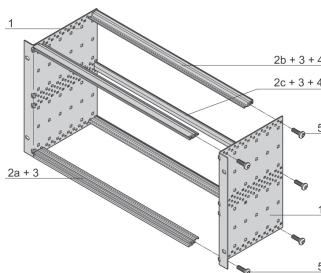

Kit de Subrack EuropacPRO 19" para Backplane, Luz, Sin Blindar, 3 U, 295 mm

NÚMERO DE CATÁLOGO

24564-133

No EMC blindado subrack para montaje en backplane, versión ligera.

CERTIFICACIONES

CARACTERÍSTICAS

Subrack con panel lateral tipo L ("light") con soportes de soporte integrados de 19"

Tipo de riel horizontal "light"

Construcción de aluminio

Rieles horizontales traseros para montaje en plano trasero con tira de aislamiento

Carga instalada hasta 7,5 kg

Se suministra como paquete plano que ahorra espacio

Dimensiones internas y externas de acuerdo con: IEC 60297-3-100, -101, IEEE 1101,1

Modificaciones como recortes, diferentes acabados o dimensiones disponibles

ATRIBUTOS DEL PRODUCTO

Altura del rack: 3U

Fondo: 295mm

Cantidad del paquete: 1

Para montaje: Plano trasero

Profundidad de la placa: 160mm; 220mm; 280mm

Mango incluido: No

Montaje: Rack

De conformidad con: IEC 60297-3-100; IEC 60297-3-101; IEEE 1101,1

Apantallamiento EMC: No