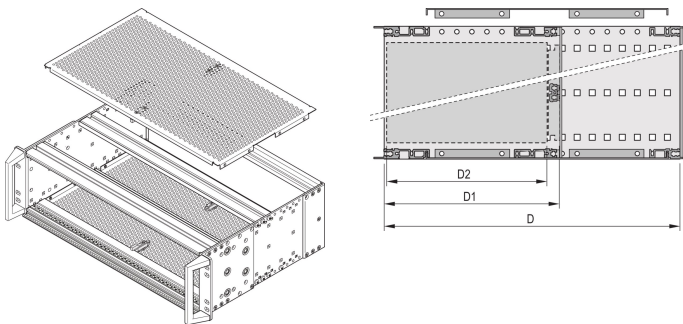

Placa de cubierta EuropacPRO para atornillado a panel lateral resistente, 84 HP, 235 mm

NÚMERO DE CATÁLOGO

24568-008

Una placa de cubierta se utiliza para blindaje electromagnético o como protección mecánica.

CERTIFICACIONES

CARACTERÍSTICAS

Grado de perforación 58%

ATRIBUTOS DEL PRODUCTO

Fondo: 235mm

Cantidad del paquete: 2

Acabado: Pasivado

Material: Aluminio

Familia de productos: EuropacPRO

Tipo de producto: Placa de tapa

Ancho del rack: 84HP

Tipo: Perforado

Compatible con: Subpistas

Net Weight: 0.33kg

Unidad de paquete: Par

Par de apriete: 2.1N·m

DETALLES ADICIONALES DEL PRODUCTO

Un mecanismo de bloqueo de la cubierta superior está disponible opcionalmente que también fija la cubierta superior en el carril guía delantero y trasero.

Se requieren 4 tiras de contacto EMC de acero inoxidable por subrack para blindaje, por favor ordene por separado.