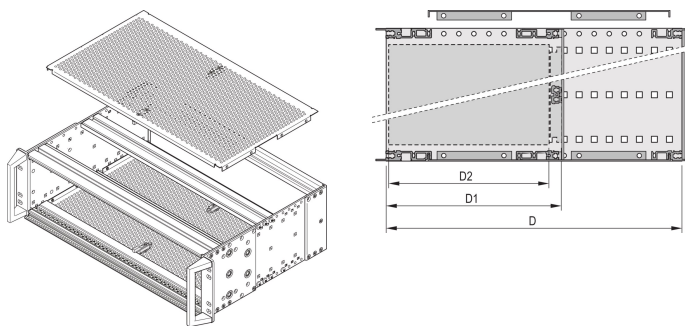

# Placa de cubierta EuropacPRO para atornillado a panel lateral resistente, 84 HP, 355 mm

## NÚMERO DE CATÁLOGO

**24568-020**

Una placa de cubierta se utiliza para blindaje electromagnético o como protección mecánica.

## ATRIBUTOS DEL PRODUCTO

Fondo: 355mm

Cantidad del paquete: 2

Acabado: Pasivado

Material: Aluminio

Familia de productos: EuropacPRO

Tipo de producto: Placa de tapa

Ancho del rack: 84HP