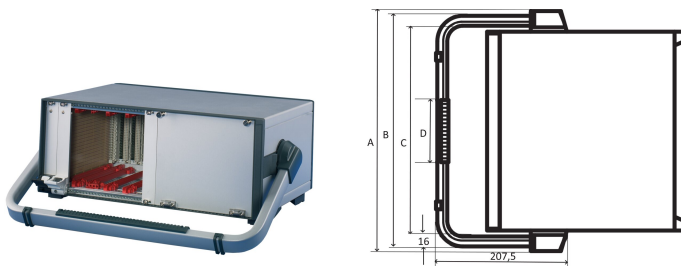

RatiopacPRO/-Air Tip-up Mango, 42 HP

NÚMERO DE CATÁLOGO

24571-320

Asas con asas.

CERTIFICACIONES

CARACTERÍSTICAS

Ajustable en incrementos de 30°

Retrofittable sin herramientas mecánicas en caso

Capacidad de carga estática 30 kg

El controlador permite al usuario tener una mejor vista en la parte frontal de la caja en caso de uso de escritorio

ATRIBUTOS DEL PRODUCTO

Ancho del rack: 42HP

Cantidad del paquete: 1

Tipo de mango: Mango de punta

Color: Plata

Acabado: Polvo recubierto

Material: Aluminio; ABDOMINALES

Familia de productos: RatiopacPRO; RatiopacPRO AIRE