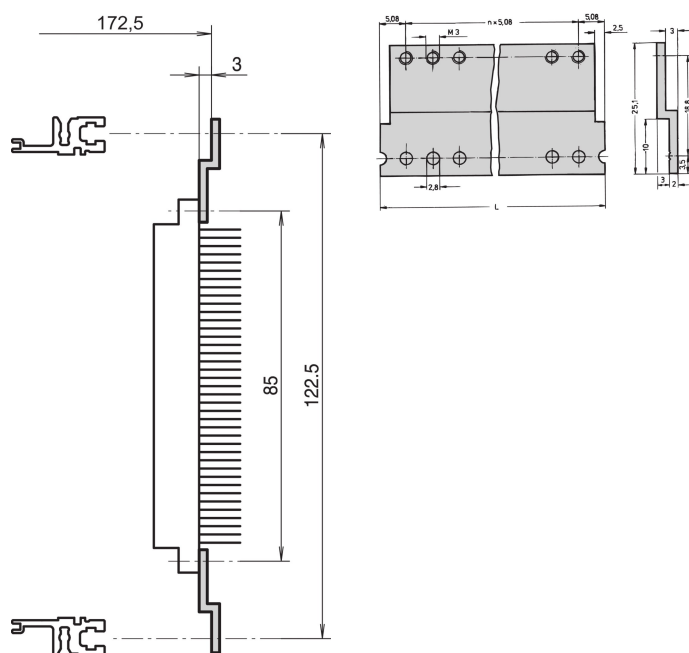

# Carril Z para conector, DIN 41617, 31 pines, 60 HP

## NÚMERO DE CATÁLOGO

**30819-783**

Carril Z para conector según DIN 41617, 31 pines.

## ATRIBUTOS DEL PRODUCTO

Ancho del rack: 60HP

Cantidad del paquete: 1

Acabado: Anodizado

Longitud: 304.8mm

Material: Aluminio

Familia de productos: EuropacPRO; RatiopacPRO; RatiopacPRO AIRE; CompacPRO; PropacPRO