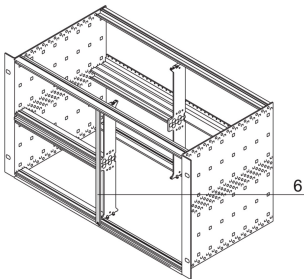

Panel frontal alternativo para montaje combinado, perfil U, textil, 6 U, 2 HP, 2,5 mm, Al, Anodizado delantero, Conductor trasero

NÚMERO DE CATÁLOGO

30849-140

El panel frontal ancho de 2 HP cubre una ranura abierta. El panel frontal de perfil en U se puede combinar con una junta EMC textil. Se fija con tornillos y arandelas. Debido a la anchura de 2 HP no se pueden utilizar mangas.

CERTIFICACIONES

CARACTERÍSTICAS

Panel frontal de perfil en U 6 U, 2 HP, AL, 2,5 mm

Preparado para la junta textil EMC

ATRIBUTOS DEL PRODUCTO

Tipo de producto: Panel frontal

Tipo de accesorio: Panel frontal

Familia de productos: EuropacPRO; RatiopacPRO; RatiopacPRO AIRE; CompacPRO; PropacPRO

Montaje: Atornillado delantero

Apantallamiento EMC: No (Retrofitable)

Tipo de junta: Textil EMC

Material: Aluminio

Acabado frontal: Anodizado

Acabado trasero: Conductivo

Bordes tratados: No

Altura del rack: 6U

Altura: 261.8mm

Ancho del rack: 2HP

Anchura: 9.8mm

Fondo: 2.5mm

De conformidad con: IEC 60297-3-101; IEEE 1101.1/10

Cantidad del paquete: 1

Acabado: Anodizado; Pasivado

Net Weight: 0.021kg