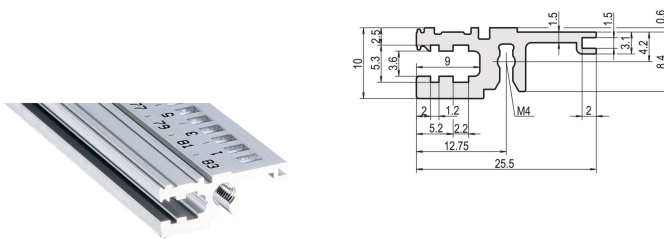

## NÚMERO DE CATÁLOGO

**34560-028**

El riel horizontal sin labio permite el uso de configuraciones como un panel frontal de 6 U para un subrack que se divide en 2 x 3 U.

## ATRIBUTOS DEL PRODUCTO

Ancho del rack: 28HP

Cantidad del paquete: 1

Acabado: Anodizado

Longitud: 147.32mm

Material: Aluminio

Familia de productos: EuropacPRO; RatiopacPRO; RatiopacPRO AIRE; CompacPRO; PropacPRO

Tipo de producto: Carril horizontal

Tipo: Luz, OD

Compatible con: Subpistas; Casos

Gross Weight: 0.046kg

## DETALLES ADICIONALES DEL PRODUCTO

Tenga en cuenta que las entregas pueden realizarse en los SPQ indicados (SPQ, por ejemplo, 5 piezas, 10 piezas, 50 piezas, etc.). Diferentes cantidades de pedido (por ejemplo, 2 piezas) se pueden cambiar a la siguiente cantidad de entrega posible = Cantidad de paquete estándar.