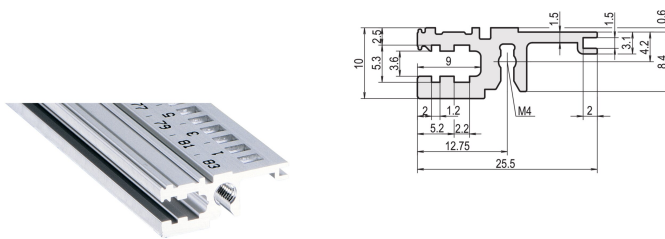

## NÚMERO DE CATÁLOGO

**34560-063**

Combinations of horizontal rails and side panels

“-” can be combined, “+” combination not recommended

|               | Subrack 6U | Subrack 3U | Subrack 1.5U | Subrack 0.75U |
|---------------|------------|------------|--------------|---------------|
| Subrack 6U    | -          | +          | +            | +             |
| Subrack 3U    | +          | +          | +            | +             |
| Subrack 1.5U  | +          | +          | -            | -             |
| Subrack 0.75U | +          | +          | -            | -             |

Light 1, Double 2, Heavy 3, Rugged 4

El riel horizontal sin labio permite el uso de configuraciones como un panel frontal de 6 U para un subrack que se divide en 2 x 3 U.

## ATRIBUTOS DEL PRODUCTO

Ancho del rack: 63HP

Cantidad del paquete: 1

Acabado: Anodizado

Longitud: 325.12mm

Material: Aluminio

Familia de productos: EuropacPRO; RatiopacPRO; RatiopacPRO AIRE; CompacPRO; PropacPRO

Tipo de producto: Carril horizontal

Tipo: Luz, OD

Compatible con: Subpistas; Casos

Net Weight: 0.09kg