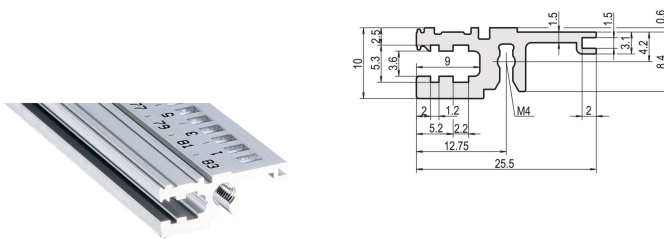

## NÚMERO DE CATÁLOGO

**34560-084**

Combinations of horizontal rails and side panels

“-” can be combined, “+” combination not recommended

	Subrack 6 HP	Subrack 12 HP	Subrack 18 HP	Subrack 24 HP
Subrack 6 HP	-	+	+	+
Subrack 12 HP	+	+	+	+
Subrack 18 HP	+	+	-	-
Subrack 24 HP	+	+	-	-

Light 1, Double 2, Heavy 3, Rugged 4

El riel horizontal sin labio permite el uso de configuraciones como un panel frontal de 6 U para un subrack que se divide en 2 x 3 U.

Tipo de producto: Carril horizontal

Tipo: Luz, OD

Compatible con: Subpistas; Casos

Net Weight: 0.12kg

## DETALLES ADICIONALES DEL PRODUCTO

Tenga en cuenta que las entregas pueden realizarse en los SPQ indicados (SPQ, por ejemplo, 5 piezas, 10 piezas, 50 piezas, etc.). Diferentes cantidades de pedido (por ejemplo, 2 piezas) se pueden cambiar a la siguiente cantidad de entrega posible = Cantidad de paquete estándar.