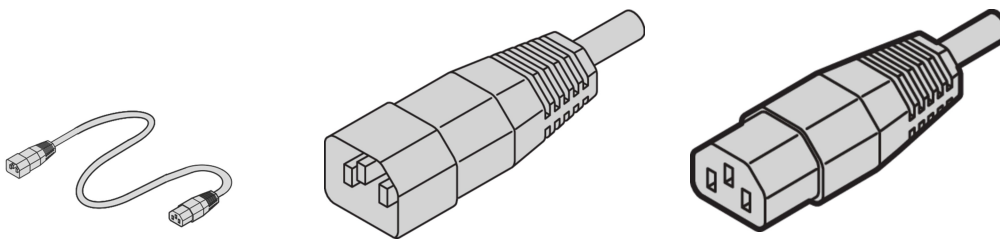

Cable de red, IEC C14 a C13, 0,5 m, Negro

NÚMERO DE CATÁLOGO

60110-360

El cable de red nVent SCHROFF proporciona una práctica sujeción universal con instalaciones de fijación variables. Son de naturaleza general y se adaptan a diferentes aplicaciones como ventiladores, luces de gabinete, etc., conexiones de PC industriales, fuentes de alimentación ininterrumpidas, sistemas.

CERTIFICACIONES

CARACTERÍSTICAS

Aplicaciones: Ventiladores, luces de gabinete, conexiones de PC industriales, fuentes de alimentación ininterrumpidas y sistemas

ATRIBUTOS DEL PRODUCTO

Conector de entrada: IEC C14

Conector de salida: IEC C13

Longitud: 500mm

Cantidad del paquete: 1

Color: Negro

Tipo de conector: Recto

Material: PVC

ADVERTENCIA

Los productos nVent deben instalarse y usarse solo como se indica en las hojas de instrucciones y materiales de capacitación del producto nVent. Instruction sheets are available at www.nvent.com and from your nVent customer service representative. La instalación incorrecta, el mal uso, la aplicación incorrecta u otras fallas en el seguimiento completo de las instrucciones y advertencias de nVent pueden causar el mal funcionamiento del producto, daños a la propiedad, lesiones corporales graves y la muerte y/o anular la garantía.