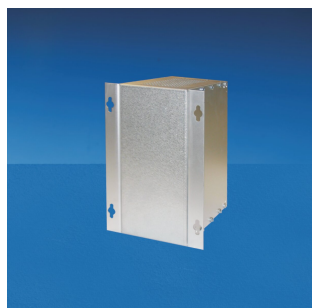

# EuropacPRO Soporte de montaje en pared

El soporte de montaje en pared permite la fijación de un subpaquete a una pared de una placa de montaje de un gabinete.

## CARACTERÍSTICAS

Permite el montaje de subrack en la pared o en la placa de montaje

Ensamblado en lugar de 19" soporte o ángulo trasero en el subrack

Agujeros de montaje con función de agujero clave

## ESPECIFICACIONES

<b>Material:</b>	Aluminio
<b>Tipo de producto:</b>	Corchete
<b>Familia de productos:</b>	EuropacPRO
<b>Acabado:</b>	Pasivado
<b>Compatible con:</b>	Subpistas

Table 1/1

Número de catálogo	Altura del rack	Cantidad del paquete	Unidad de paquete
24562-197	3U	2	
24562-797	9U	2	Par
24562-497	6U	2	