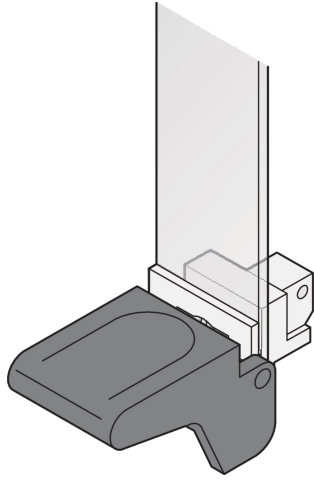

Extractor Handle Key Form 1

Extractor mango clave Formulario 1, se puede utilizar para extraer PCB. Los mangos están disponibles en negro o gris y versiones superior e inferior.

CERTIFICACIONES

CARACTERÍSTICAS

Mango UL 94 V-0, rodamiento Zn fundido a presión

A 6 U, la ubicación de la placa impresa puede desplazarse 1 HP a la derecha intercambiando las manijas superiores e inferiores. Esto crea espacio para los componentes SMD en el lado izquierdo

Por favor ordene los tornillos de collar por separado.

ESPECIFICACIONES

Tipo:	Extractor
Compatible con:	Paneles frontales
Tipo de producto:	Maneja
Material:	Policarbonato

Table 1/1

Número de catálogo	Color	Cantidad del paquete	Tipo de mango	Grado de inflamabilidad
--------------------	-------	----------------------	---------------	-------------------------