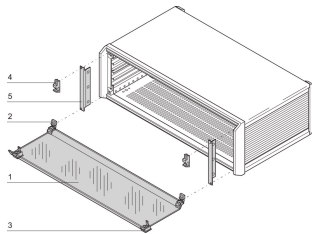

PropacPRO Front Hood

La parte inferior de la capucha delantera con bisagras se puede ensamblar en un caso PropacPRO. Protege el PCB de operaciones accidentales. Se puede instalar una cerradura reacondicionable.

CERTIFICACIONES

CARACTERÍSTICAS

Montaje de bisagras en la parte superior o inferior

Cerradura (máx. 2) reacondicionable

De vidrio acrílico, con bisagras, extraíbles

La cubierta lateral (artículo 5) también sirve como blindaje EMC vertical de los paneles laterales

ESPECIFICACIONES

Altura del rack:	3U
Compatible con:	Casos
Tipo de producto:	Placa de tapa
Tipo:	Front Hood
Familia de productos:	PropacPRO
Material:	Termoplástico

Table 1/1

Número de catálogo	Ancho del rack	Cantidad del paquete	Fondo
24576-080	28HP	1	
24576-083	84HP	1	175mm
24576-082	63HP	1	

Número de catálogo	Ancho del rack	Cantidad del paquete	Fondo
24576-081	42HP	1	

DETALLES ADICIONALES DEL PRODUCTO

No se puede combinar con elementos de diseño.

Otras alturas disponibles bajo petición.

Antes del montaje de los pies de la capucha debe fijarse al caso; por favor ordene por separado.