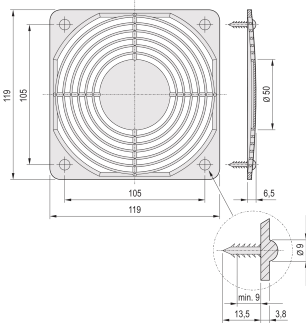

Kit de montaje de parrilla protectora

CERTIFICACIONES

CARACTERÍSTICAS

Kit de montaje para rejilla protectora

ESPECIFICACIONES

Table 1/1

Número de catálogo	Tipo de producto	Compatible con	Material	Acabado	Cantidad del paquete
21102-014	Kit de montaje	19" bandejas de ventilador	Acero		4
21102-015	Kit de montaje	19" bandejas de ventilador	Acero	Zinc plateado	4