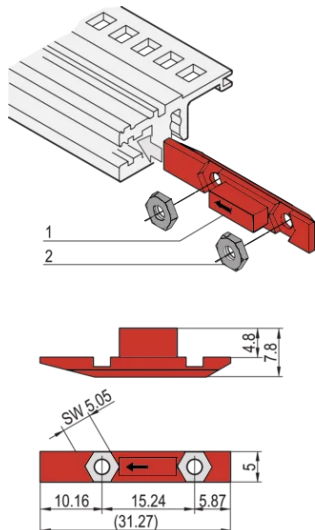

# Tuerca deslizante

La tuerca deslizante se inserta en la ranura del riel horizontal en lugar del inserto roscado para ensamblar un panel frontal con bisagras inferior.

## CARACTERÍSTICAS

La tuerca deslizante se inserta en la ranura del riel horizontal en lugar del inserto roscado

## ESPECIFICACIONES

<b>Tipo de producto:</b>	Nuez
<b>Material:</b>	Tereftalato de polibutileno
<b>Tipo:</b>	Tuerca deslizante

Table 1/1

Número de catálogo	Cantidad del paquete	Compatible con
24560-166	12	Paneles frontales
24560-165	100	Paneles frontales