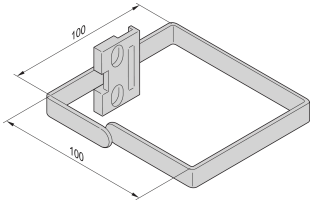

# Varistar Cable Eye

Ojos para cables para racks de pie libres para apoyar la gestión de cables estructurados verticales a lo largo de los verticales del bastidor Varistar.

## CARACTERÍSTICAS

Para el montaje en los verticales del gabinete (800 mm de ancho del gabinete) o lateralmente a los soportes de panel/deslizamiento de 19"

## ESPECIFICACIONES

Table 1/1

Número de catálogo	Material	Anchura	Fondo	Longitud	Acabado	Cantidad del paquete
23130-506	Poliamida	31mm	92mm	92mm		4
23130-336	Poliamida	100mm	100mm			4
23130-342	Acero, Aleación de zinc	100mm	180mm		Zinc plateado	4
23130-341	Acero, Aleación de zinc	100mm	100mm		Zinc plateado	4