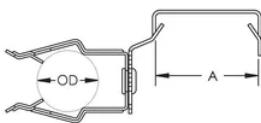

MF-P Fijador de conduit a poste

CARACTERÍSTICAS

Se inserta fácilmente en el poste

Soporte de conduit a presión

Se sujeta al poste con tornillo para soporte adicional

ESPECIFICACIONES

Acabado: nVent CADDY Armour

Material: Spring Steel

Table 1/1

Número de catálogo	Diámetro exterior (OD)	A
8PF	18 - 22 mm	38.86 mm
12PF	22 - 30 mm	38.86 mm
16PF	30 - 35 mm	38.86 mm

DIAGRAMAS

ADVERTENCIA

Los productos nVent deben instalarse y usarse solo como se indica en las hojas de instrucciones y materiales de capacitación del producto nVent. Instruction sheets are available at www.nvent.com and from your nVent customer service representative. La instalación incorrecta, el mal uso, la aplicación incorrecta u otras fallas en el seguimiento completo de las instrucciones y advertencias de nVent pueden causar el mal funcionamiento del producto, daños a la propiedad, lesiones corporales graves y la muerte y/o anular la garantía.