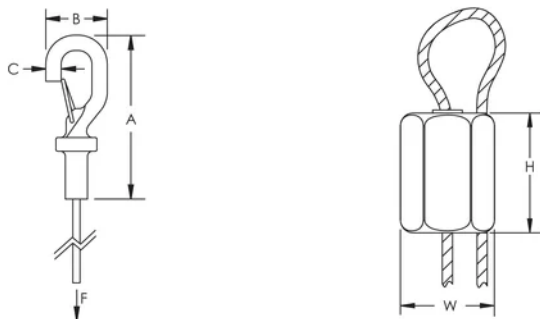

Número de catálogo	Número de artículo	Longitud del cable de acero	A	B	C	Carga estática
SLD15L5S	195940	5m	58.4 mm	22.9 mm	6.4 mm	195N
SLD15L10S	195945	10m	58.4 mm	22.9 mm	6.4 mm	195N

Anchura (W): 12.7 mm

Altura (H): 19 mm

DETALLES ADICIONALES DEL PRODUCTO

Cable y gancho premontado en acero inoxidable 316 (1.4401).

DIAGRAMAS

ADVERTENCIA

Los productos nVent deben instalarse y usarse solo como se indica en las hojas de instrucciones y materiales de capacitación del producto nVent. Instruction sheets are available at www.nvent.com and from your nVent customer service representative. La instalación incorrecta, el mal uso, la aplicación incorrecta u otras fallas en el seguimiento completo de las instrucciones y advertencias de nVent pueden causar el mal funcionamiento del producto, daños a la propiedad, lesiones corporales graves y la muerte y/o anular la garantía.

Norteamérica

+1.800.753.9221

Opción 1: Atención al cliente

Opción 2: Soporte técnico

Europa

Países Bajos:

+31 800-0200135

Francia:

+33 800 901 793

Europa

Alemania:

800 1890272

Otros países:

+31 13 5835404

Asia-Pacífico

Shanghái:

+86 21 2412 1618/19

Sídney:

+61 2 9751 8500

Nuestra poderosa cartera de marcas:

CADDY

ERICO

HOFFMAN

ILSCO

SCHROFF

TRACHTE