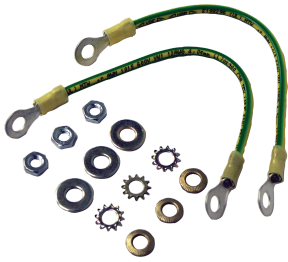

Kit de conexión y conexión a tierra

Data Solutions

El kit de conexión y conexión a tierra conecta a tierra un gabinete desde su puerta hasta su cuerpo. Proporciona todos los cables y herrajes necesarios para conexión a tierra a través del orificio de la puerta.

CARACTERÍSTICAS

El kit de unión y conexión a tierra conecta a tierra un gabinete desde su puerta hasta su cuerpo.

Proporciona todos los cables y herrajes necesarios para conexión a tierra a través del orificio de la puerta.

ESPECIFICACIONES

Table 1/1

Número de catálogo	Número de artículo	Material	Acabado	Color	Espesor
DBGRDK	14393	Cobre	Aislado	Verde, Amarillo	2mm

ADVERTENCIA

Los productos nVent deben instalarse y usarse solo como se indica en las hojas de instrucciones y materiales de capacitación del producto nVent. Instruction sheets are available at www.nvent.com and from your nVent customer service representative. La instalación incorrecta, el mal uso, la aplicación incorrecta u otras fallas en el seguimiento completo de las instrucciones y advertencias de nVent pueden causar el mal funcionamiento del producto, daños a la propiedad, lesiones corporales graves y la muerte y/o anular la garantía.