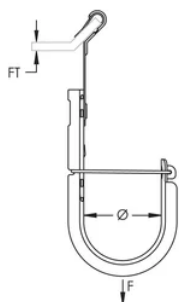

## ATRIBUTOS DEL PRODUCTO

---

Número de artículo: 181248

Material: Acero; Spring Acero

Acabado: Pregalvanizado; nVent CADDY Armour

Diámetro (Ø): 33.3mm

Zona: 1174mm<sup>2</sup>

Capacidad del cable, Cat 5e: 50

Capacidad del cable, Cat 6: 40

Capacidad del cable, Cat 6A: 25

Espesor del reborde (FT): 1.5 – 6mm

Carga estática: 270N

## DETALLES ADICIONALES DEL PRODUCTO

---

Los soportes no continuos no pueden tener una separación mayor a 1,5 m de acuerdo a TIA 569-C.9.7.

La capacidad del cable se calcula en base a una tasa de llenado del 70 %.

## DIAGRAMAS

---