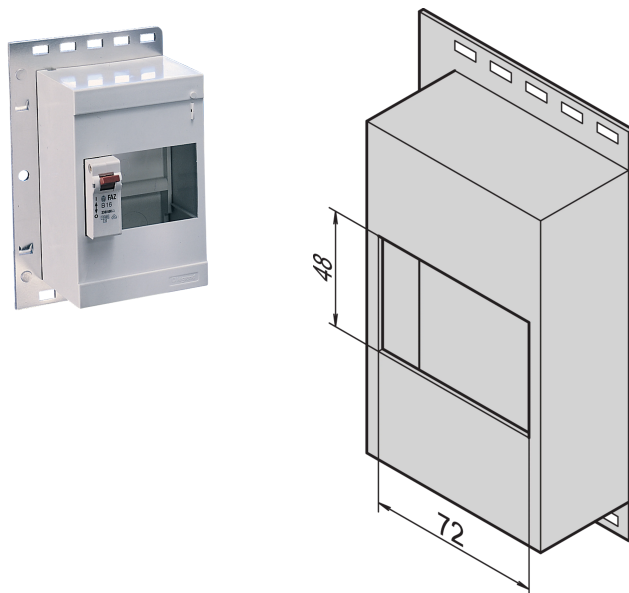

Pequeño módulo de distribución

Data Solutions

NÚMERO DE CATÁLOGO

20118-538

Pequeño módulo de distribución.

CERTIFICACIONES

CARACTERÍSTICAS

Para el montaje de módulos de distribución de energía en carriles centrales DIN (DIN 43880)

ATRIBUTOS DEL PRODUCTO

Tipo de producto: Distribuidor de potencia

Material: Poliestireno

Net Weight: 0.38kg

Cantidad del paquete: 1

ADVERTENCIA

Los productos nVent deben instalarse y usarse solo como se indica en las hojas de instrucciones y materiales de capacitación del producto nVent. Instruction sheets are available at www.nvent.com and from your nVent customer service representative. La instalación incorrecta, el mal uso, la aplicación incorrecta u otras fallas en el seguimiento completo de las instrucciones y advertencias de nVent pueden causar el mal funcionamiento del producto, daños a la propiedad, lesiones corporales graves y la muerte y/o anular la garantía.