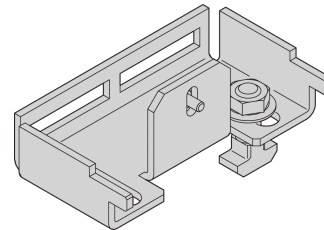

Cubierta superior de la contención del pasillo con el vidrio de seguridad, 1200W 800D.

Data Solutions

NÚMERO DE CATÁLOGO

21130-589

Cubierta superior en diferentes profundidades para configurar un cierre de contención de pasillo.

CERTIFICACIONES

CARACTERÍSTICAS

Cubiertas superiores para proporcionar cubierta superior para 2 filas de gabinete

Adecuado para un ancho de pasillo de 1200 mm

Un perfil de la cubierta superior puede elevar la altura del pasillo en 84 mm; por favor ordene por separado

La cubierta superior se puede quitar desde el interior (permite el acceso a la iluminación y facilita los trabajos de mantenimiento)

ATRIBUTOS DEL PRODUCTO

Tipo: Pasillo Top Cover

Anchura: 800mm

Fondo: 1200mm

Material: Acero; Vidrio

Cantidad del paquete: 1

Color: Gris negro

Código de color: RAL 7021

Acabado: Polvo recubierto

Tipo de producto: Tapa

Compatible con: Contención de pasillo

Net Weight: 20.6kg