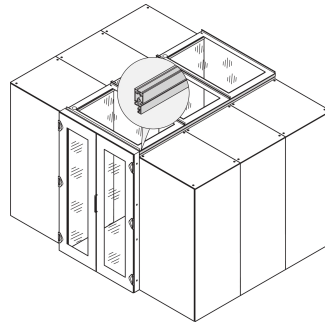

Cubierta superior de la contención del pasillo con el vidrio de seguridad, 1200W 800D.

Data Solutions

NÚMERO DE CATÁLOGO

21130-589

Cubierta superior en diferentes profundidades para configurar un cierre de contención de pasillo.

CERTIFICACIONES

CARACTERÍSTICAS

Cubiertas superiores para proporcionar cubierta superior para 2 filas de gabinete

Adecuado para un ancho de pasillo de 1200 mm

Un perfil de la cubierta superior puede elevar la altura del pasillo en 84 mm; por favor ordene por separado

La cubierta superior se puede quitar desde el interior (permite el acceso a la iluminación y facilita los trabajos de mantenimiento)

ATRIBUTOS DEL PRODUCTO

Tipo: Pasillo Top Cover

Anchura: 800mm

Fondo: 1200mm

Material: Acero; Vidrio

Cantidad del paquete: 1

Color: Gris negro

Código de color: RAL 7021

Acabado: Polvo recubierto

Tipo de producto: Tapa

Compatible con: Contención de pasillo

Net Weight: 20.6kg