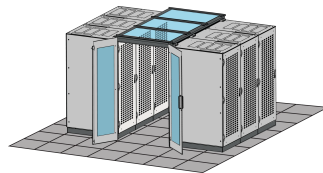

Puerta Batiente de Contención de Pasillo, Manual, 1200W, RAL 7035

Data Solutions

NÚMERO DE CATÁLOGO

22130-583

Las puertas abatibles son las soluciones de cierre económico más ampliamente utilizadas en contenciones de pasillos.

CARACTERÍSTICAS

Puertas dobles adecuadas para un ancho de pasillo de 1200 mm

ATRIBUTOS DEL PRODUCTO

Tipo de producto: Tapa

Familia de productos: Varistar CP

Tipo: Puerta del pasillo

Compatible con: Contención de pasillo

Anchura: 1200mm

Material: Acero

Color: Gris negro

Código de color: RAL 7035

Cantidad del paquete: 1

Acabado: Polvo recubierto

Gross Weight: 101kg

DETALLES ADICIONALES DEL PRODUCTO