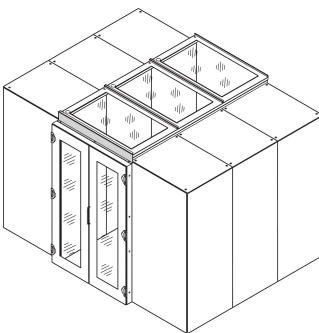

Puerta Batiente de Contención de Pasillo, Manual, 1200W, RAL 7035

Data Solutions

NÚMERO DE CATÁLOGO

22130-583

Las puertas abatibles son las soluciones de cierre económico más ampliamente utilizadas en contenciones de pasillos.

CARACTERÍSTICAS

Puertas dobles adecuadas para un ancho de pasillo de 1200 mm

ATRIBUTOS DEL PRODUCTO

Tipo de producto: Tapa

Familia de productos: Varistar CP

Tipo: Puerta del pasillo

Compatible con: Contención de pasillo

Anchura: 1200mm

Material: Acero

Color: Gris negro

Código de color: RAL 7035

Cantidad del paquete: 1

Acabado: Polvo recubierto

Gross Weight: 101kg

DETALLES ADICIONALES DEL PRODUCTO