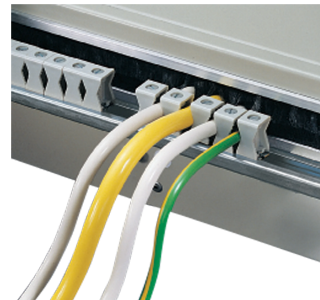

19" caja de distribución con el embalaje para el envío en el extranjero

Data Solutions

NÚMERO DE CATÁLOGO

60118-521

La caja de distribución se utiliza para albergar PDU que distribuyen de forma segura la electricidad de la fuente de alimentación a los dispositivos en un circuito.

CERTIFICACIONES

CARACTERÍSTICAS

Para la instalación de módulos de distribución de energía en rieles de perfil DIN (DIN 43880)

Dos conductores neutros para abrazaderas de terminales de 4 ... 35 mm²

Con carril de soporte de cable en la parte trasera, alivio de tensión con abrazaderas

ATRIBUTOS DEL PRODUCTO

Tipo de producto: Distribuidor de potencia

Cantidad del paquete: 1

Acabado: Aluminio-Zinc plateado

Material: Acero

Net Weight: 3.8kg

Embalaje: En el extranjero

ADVERTENCIA