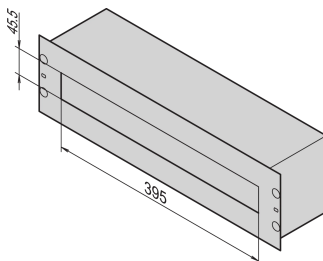

19" caja de distribución con el embalaje para el envío en el extranjero

Data Solutions

NÚMERO DE CATÁLOGO

60118-521

La caja de distribución se utiliza para albergar PDU que distribuyen de forma segura la electricidad de la fuente de alimentación a los dispositivos en un circuito.

CERTIFICACIONES

CARACTERÍSTICAS

Para la instalación de módulos de distribución de energía en rieles de perfil DIN (DIN 43880)

Dos conductores neutros para abrazaderas de terminales de 4 ... 35 mm²

Con carril de soporte de cable en la parte trasera, alivio de tensión con abrazaderas

ATRIBUTOS DEL PRODUCTO

Tipo de producto: Distribuidor de potencia

Cantidad del paquete: 1

Acabado: Aluminio-Zinc plateado

Material: Acero

Net Weight: 3.8kg

Embalaje: En el extranjero

ADVERTENCIA