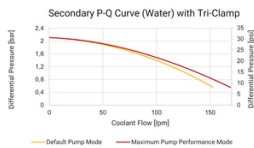

Volumen: 15.6l

Tensión nominal: 100 – 240V

Frecuencia nominal: 50 – 60Hz

Rango de corriente de carga nominal: 10 – 15A

Tipo: Sin rellenar, con CGB25

DIAGRAMAS

ADVERTENCIA

Los productos nVent deben instalarse y usarse solo como se indica en las hojas de instrucciones y materiales de capacitación del producto nVent. Instruction sheets are available at www.nvent.com and from your nVent customer service representative. La instalación incorrecta, el mal uso, la aplicación incorrecta u otras fallas en el seguimiento completo de las instrucciones y advertencias de nVent pueden causar el mal funcionamiento del producto, daños a la propiedad, lesiones corporales graves y la muerte y/o anular la garantía.