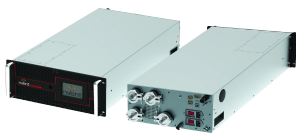

Unidad de distribución de refrigerante RackChiller CDU100, 100 kW, sin llenar, CGB25

Data Solutions

NÚMERO DE CATÁLOGO

CDU1002R001

The nVent HOFFMAN RackChiller CDU100 is a rack-based CDU, built for the needs of today's most demanding HPC requirements. Capaz de manejar más de 100 kW de carga térmica en un pequeño espacio de sólo 4 U. El RackChiller CDU100 es un intercambiador de calor sumamente eficiente que utiliza agua tibia ASHRAE W4 para gestionar el calor del procesador y los componentes.

Desconectores rápidos de corte en seco (opcionales)

Pantalla táctil de LCD de 5 pulgadas

Sistema integrado de control y monitoreo (servidor de web, Modbus, SNMP)

Sistema interno y externo de detección de fugas