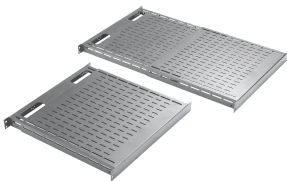

# Estante sin herramientas, ajuste de 900-1200 mm de profundidad, de acero, gris claro

#### D19FVT912G

El rack sin herramientas proporciona una superficie de soporte para el equipo montada en un rack de 19 pulgadas. Se monta en ángulos de rack con orificios cuadrados separados por EIA (0.375 pulgadas). El estante se abre y proporciona una superficie continua de tamaño variable para el equipo. La parte posterior del estante tiene cortes ovalados para los cables de alimentación y de datos. El estante también incluye patrones de orificio accesorio en la parte posterior del estante que encajan con anillos en D pequeños y grandes para ayudar con el manejo de cables. Clasificado para una carga estática de 150 lb (68 kg). NOTA: ¡SOLO PARA ÁNGULOS DE RACK CON ORIFICIO CUADRADO!

El estante se abre y proporciona una superficie continua de tamaño variable para el equipo.

La parte posterior del estante tiene cortes ovalados para cables de alimentación y de datos.

El estante también incluye patrones de orificio accesorio en la parte posterior del estante que entran en anillos en D pequeños y grandes para ayudar con el manejo de cables.

### ATRIBUTOS DEL PRODUCTO

Número de artículo: 16692

Material: Acero dulce

Acabado: Polvo recubierto

Color: Gris claro

Código de color: RAL 7035

Espesor: 1.9mm

Profundidad: 792 – 1151mm