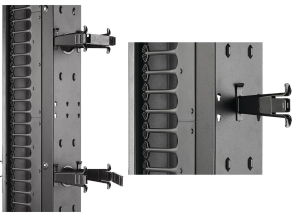

Kits de postes y compuertas CableTek, 10.00 Gate Width, Negro, ABS

Data Solutions

NÚMERO DE CATÁLOGO

DGP10

Los kits de postes y compuertas encajan rápidamente sin herramientas. Cada conjunto consta de dos postes y una puerta. Los postes encajan en los orificios preperforados de la parte posterior de los administradores verticales de cables CableTek (de una cara y de dos caras con postes y compuertas) y se pueden reposicionar fácilmente sin herramientas. Las puertas giran 280 grados hacia la izquierda o hacia la derecha para permitir un acceso cómodo al cable. Cuando están cerrados, los postes y las compuertas contienen, soportan y aseguran grandes volúmenes de cables y haces de cables. Estos postes y compuertas, moldeados a partir de material compuesto negro con un radio grande, pasan suavemente los cables de las posiciones verticales a las horizontales. Solicite kits de postes y compuertas adicionales para añadir a la gestión de cableado de una y dos caras. Los postes sencillos se pueden utilizar solos como bobinas sueltas en la parte delantera de la gestión de cableado.

CARACTERÍSTICAS

Los kits de postes y compuertas encajan rápidamente sin herramientas.

Cada juego consta de dos postes y una puerta.

Los postes encajan en los orificios preperforados de la parte posterior del administrador vertical de cables CableTek (de una cara y de dos caras con postes y compuertas) y se pueden reposicionar fácilmente sin herramientas.

Estos postes y compuertas, moldeados a partir de material compuesto negro con un radio grande, pasan suavemente los cables de las posiciones verticales a las horizontales.

Solicite kits de postes y compuertas adicionales para añadir la gestión de cableado de una y dos caras.

Los postes sencillos se pueden utilizar solos como bobinas sueltas en la parte delantera de la gestión de cableado.

ATRIBUTOS DEL PRODUCTO

Número de artículo: 17297

Material: ABDOMINALES

Acabado: Suave mate