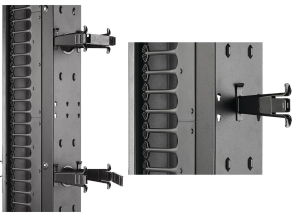

Kits de postes y compuertas CableTek, 6.00 Gate Width, Negro, ABS

Data Solutions

NÚMERO DE CATÁLOGO

DGP6

Los kits de postes y compuertas encajan rápidamente sin herramientas. Cada conjunto consta de dos postes y una puerta. Los postes encajan en los orificios preperforados de la parte posterior de los administradores verticales de cables CableTek (de una cara y de dos caras con postes y compuertas) y se pueden reposicionar fácilmente sin herramientas. Las puertas giran 280 grados hacia la izquierda o hacia la derecha para permitir un acceso cómodo al cable. Cuando están cerrados, los postes y las compuertas contienen, soportan y aseguran grandes volúmenes de cables y haces de cables. Estos postes y compuertas, moldeados a partir de material compuesto negro con un radio grande, pasan suavemente los cables de las posiciones verticales a las horizontales. Solicite kits de postes y compuertas adicionales para añadir a la gestión de cableado de una y dos caras. Los postes sencillos se pueden utilizar solos como bobinas sueltas en la parte delantera de la gestión de cableado.

CARACTERÍSTICAS

Los kits de postes y compuertas encajan rápidamente sin herramientas.

Cada juego consta de dos postes y una puerta.

Los postes encajan en los orificios preperforados de la parte posterior del administrador vertical de cables CableTek (de una cara y de dos caras con postes y compuertas) y se pueden reposicionar fácilmente sin herramientas.

Estos postes y compuertas, moldeados a partir de material compuesto negro con un radio grande, pasan suavemente los cables de las posiciones verticales a las horizontales.

Solicite kits de postes y compuertas adicionales para añadir la gestión de cableado de una y dos caras.

Los postes sencillos se pueden utilizar solos como bobinas sueltas en la parte delantera de la gestión de cableado.

ATRIBUTOS DEL PRODUCTO

Número de artículo: 17296

Material: ABDOMINALES

Acabado: Suave mate