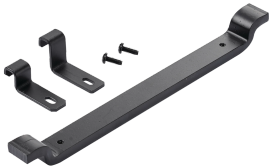

Travesaño móvil, se ajusta a 18.00, de acero, chapado

Data Solutions

NÚMERO DE CATÁLOGO

LMCM18GZ

La guía de cables con travesaño móvil admite cables en puntos de caída entre travesaños soldados, proporcionando tanto puntos de montaje adicionales como soporte de cables. El kit incluye hardware para un montaje seguro en los largueros de la escalerilla.

CARACTERÍSTICAS

Guía de cables con travesaño móvil en puntos de caída entre travesaños soldados, proporcionando puntos de montaje adicionales y soporte de cables.

El kit incluye herrajes para un montaje seguro en los largueros de la escalerilla

ATRIBUTOS DEL PRODUCTO

Número de artículo: 10074

Material: Acero dulce

Acabado: Zinc plateado

Espesor: 9.5mm

ADVERTENCIA

Los productos nVent deben instalarse y usarse solo como se indica en las hojas de instrucciones y materiales de capacitación del producto nVent. Instruction sheets are available at www.nvent.com and from your nVent customer service representative. La instalación incorrecta, el mal uso, la aplicación incorrecta u otras fallas en el seguimiento completo de las instrucciones y advertencias de nVent pueden causar el mal funcionamiento del producto, daños a la propiedad, lesiones corporales graves y la muerte y/o anular la garantía.