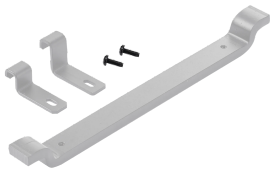

Travesaño móvil, para 18.00, color blanco, acero

Data Solutions

NÚMERO DE CATÁLOGO

LMCM18W

La guía de cables con travesaño móvil admite cables en puntos de caída entre travesaños soldados, proporcionando tanto puntos de montaje adicionales como soporte de cables. El kit incluye hardware para un montaje seguro en los largueros de la escalerilla.

CARACTERÍSTICAS

Guía de cables con travesaño móvil en puntos de caída entre travesaños soldados, proporcionando puntos de montaje adicionales y soporte de cables.

El kit incluye herrajes para un montaje seguro en los largueros de la escalerilla

ATRIBUTOS DEL PRODUCTO

Número de artículo: 29975

Material: Acero dulce

Acabado: Polvo recubierto

Color: Blanco

Espesor: 9.5mm

ADVERTENCIA

Los productos nVent deben instalarse y usarse solo como se indica en las hojas de instrucciones y materiales de capacitación del producto nVent. Instruction sheets are available at www.nvent.com and from your nVent customer service representative. La instalación incorrecta, el mal uso, la aplicación incorrecta u otras fallas en el seguimiento completo de las instrucciones y advertencias de nVent pueden causar el mal funcionamiento del producto, daños a la propiedad, lesiones corporales graves y la muerte y/o anular la garantía.