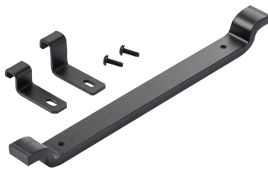

# El travesaño móvil se ajusta con 24.00, acero, negro

## LMCM24BLK

La guía de cables con travesaño móvil admite cables en puntos de caída entre travesaños soldados, proporcionando tanto puntos de montaje adicionales como soporte de cables. El kit incluye hardware para un montaje seguro en los largueros de la escalerilla.

### CARACTERÍSTICAS

Guía de cables con travesaño móvil en puntos de caída entre travesaños soldados, proporcionando puntos de montaje adicionales y soporte de cables.

El kit incluye herrajes para un montaje seguro en los largueros de la escalerilla

### ATRIBUTOS DEL PRODUCTO

Número de artículo: 17348

Material: Acero dulce

Acabado: Polvo recubierto

Color: Jet Black

Código de color: RAL 9005

Espesor: 9.5mm