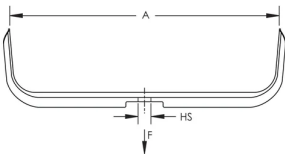

Table 1/2

Número de catálogo	Capacidad del cable, Cat 5e	Capacidad del cable, Cat 6	Capacidad del cable, Cat 6A	A	Zona	Tamaño de taladro (HS)
CAT300CMLN	700	525	325	304mm	812mm²	9.5mm
CAT200CMLN	450	350	215	203mm	533mm²	9.5mm

Table 2/2

Número de catálogo	Carga estática
CAT300CMLN	440N
CAT200CMLN	440N

DIAGRAMAS

ADVERTENCIA

Los productos nVent deben instalarse y usarse solo como se indica en las hojas de instrucciones y materiales de capacitación del producto nVent. Instruction sheets are available at www.nvent.com and from your nVent customer service representative. La instalación incorrecta, el mal uso, la aplicación incorrecta u otras fallas en el seguimiento completo de las instrucciones y advertencias de nVent pueden causar el mal funcionamiento del producto, daños a la propiedad, lesiones corporales graves y la muerte y/o anular la garantía.