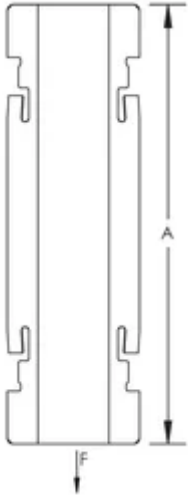

Soporte de montaje de árbol de ganchos J nVent CADDY Cat HP

Data Solutions

CERTIFICACIONES

CARACTERÍSTICAS

Sin necesidad de tornillos, remaches o herramientas especiales para la instalación

Los ganchos J ofrecen pestañas flexibles de bloqueo a los componentes nVent CADDY Cat HP para proporcionar rigidez y estabilidad

Se enlaza a los ganchos J en una de las múltiples opciones de color para ayudar en la identificación y organización de la vía

Los árboles de ganchos J personalizados se pueden ensamblar fácilmente con varias configuraciones, colores y tamaños de ganchos J

Los componentes nVent CADDY Cat HP se conectan fácilmente a cualquier gancho J nVent CADDY Cat HP

ESPECIFICACIONES

Table 1/1

Número de catálogo	Número de artículo	Material	Acabado	A	Carga estática
--------------------	--------------------	----------	---------	---	----------------

CATHPTM	181069	Spring Steel	nVent CADDY Armour	111mm	890N
---------	--------	--------------	--------------------	-------	------

DIAGRAMAS

ADVERTENCIA

Los productos nVent deben instalarse y usarse solo como se indica en las hojas de instrucciones y materiales de capacitación del producto nVent. Instruction sheets are available at www.nvent.com and from your nVent customer service representative. La instalación incorrecta, el mal uso, la aplicación incorrecta u otras fallas en el seguimiento completo de las instrucciones y advertencias de nVent pueden causar el mal funcionamiento del producto, daños a la propiedad, lesiones corporales graves y la muerte y/o anular la garantía.