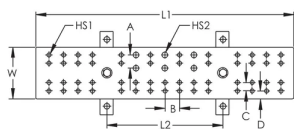

DIAGRAMAS

ADVERTENCIA

Los productos nVent deben instalarse y usarse solo como se indica en las hojas de instrucciones y materiales de capacitación del producto nVent. Instruction sheets are available at www.nvent.com and from your nVent customer service representative. La instalación incorrecta, el mal uso, la aplicación incorrecta u otras fallas en el seguimiento completo de las instrucciones y advertencias de nVent pueden causar el mal funcionamiento del producto, daños a la propiedad, lesiones corporales graves y la muerte y/o anular la garantía.