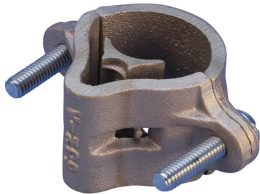

# Soporte de tubo del cable/punto

## CARACTERÍSTICAS

Mordaza para enlazar tubos horizontales o verticales con el sistema de protección contra rayos

Se puede usar como soporte vertical para terminales aéreos

Homologado conforme a UL® 96

## ESPECIFICACIONES

Table 1/2

Número de catálogo	Material	Acabado	Diámetro (Ø)	Diámetro exterior (OD)	Fondo (D)	Anchura (W)
LPA331	Aluminio	Desnudo	9.53 mm	44.5 - 63.5 mm	41.27mm	99 mm
LPA330	Aluminio	Desnudo	9.53 mm	35.6 - 44.45 mm	41.27mm	88.9 mm
LPC330	Latón	Desnudo	9.53 mm	35.6 - 44.45 mm	41.27mm	88.9 mm
LPC330L	Latón	Estañado	9.53 mm	35.6 - 44.45 mm	41.27mm	88.9 mm
LPC331L	Latón	Estañado	9.53 mm	44.5 - 63.5 mm	41.27mm	99 mm