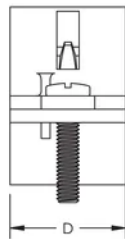

Table 2/2

Número de catálogo	Peso por unidad	Certificaciones
LPA331	0.16 kg	
LPA330	0.16 kg	E202878-Combined_CoC, E202878-Combined_CoC
LPC330	0.36 kg	
LPC330L	0.36 kg	E202878-Combined_CoC, E202878-Combined_CoC
LPC331L	0.38 kg	

DIAGRAMAS

ADVERTENCIA

Los productos nVent deben instalarse y usarse solo como se indica en las hojas de instrucciones y materiales de capacitación del producto nVent. Instruction sheets are available at www.nvent.com and from your nVent customer service representative. La instalación incorrecta, el mal uso, la aplicación incorrecta u otras fallas en el seguimiento completo de las instrucciones y advertencias de nVent pueden causar el mal funcionamiento del producto, daños a la propiedad, lesiones corporales graves y la muerte y/o anular la garantía.

Norteamérica

+1.800.753.9221

Opción 1: Atención al cliente

Opción 2: Soporte técnico

Europa

Países Bajos:

+31 800-0200135

Francia:

+33 800 901 793

Europa

Alemania:

800 1890272

Otros países:

+31 13 5835404

Asia-Pacífico

Shanghái:

+86 21 2412 1618/19

Sídney:

+61 2 9751 8500