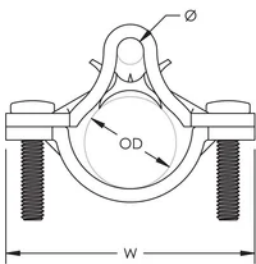

Table 2/2

Número de catálogo	Peso por unidad	Certificaciones
LPA331	0.16 kg	
LPA330	0.16 kg	E202878-Combined_CoC, E202878-Combined_CoC
LPC330	0.36 kg	
LPC330L	0.36 kg	E202878-Combined_CoC, E202878-Combined_CoC
LPC331L	0.38 kg	

DIAGRAMAS

ADVERTENCIA

Los productos nVent deben instalarse y usarse solo como se indica en las hojas de instrucciones y materiales de capacitación del producto nVent. Instruction sheets are available at www.nvent.com and from your nVent customer service representative. La instalación incorrecta, el mal uso, la aplicación incorrecta u otras fallas en el seguimiento completo de las instrucciones y advertencias de nVent pueden causar el mal funcionamiento del producto, daños a la propiedad, lesiones corporales graves y la muerte y/o anular la garantía.

Norteamérica

+1.800.753.9221

Opción 1: Atención al cliente

Opción 2: Soporte técnico

Europa

Países Bajos:

+31 800-0200135

Francia:

+33 800 901 793

Europa

Alemania:

800 1890272

Otros países:

+31 13 5835404

Asia-Pacífico

Shanghái:

+86 21 2412 1618/19

Sídney:

+61 2 9751 8500

Nuestra poderosa cartera de marcas:

CADDY ERICO HOFFMAN ILSCO SCHROFF TRACHTE