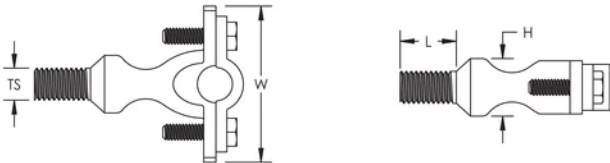

Número de catálogo	Certificaciones
LPC482LG	E202878-Combined_CoC, E202878-Combined_CoC
LPLC482SH	
LPLC482LG	

DIAGRAMAS

ADVERTENCIA

Los productos nVent deben instalarse y usarse solo como se indica en las hojas de instrucciones y materiales de capacitación del producto nVent. Instruction sheets are available at www.nvent.com and from your nVent customer service representative. La instalación incorrecta, el mal uso, la aplicación incorrecta u otras fallas en el seguimiento completo de las instrucciones y advertencias de nVent pueden causar el mal funcionamiento del producto, daños a la propiedad, lesiones corporales graves y la muerte y/o anular la garantía.

⚠ WARNING: This product can expose you to chemicals including lead, which is known to the State of California to cause cancer and birth defects or other reproductive harm. For more information go to www.P65Warnings.ca.gov.

Norteamérica

+1.800.753.9221

Opción 1: Atención al cliente

Opción 2: Soporte técnico

Europa

Países Bajos:

+31 800-0200135

Francia:

+33 800 901 793

Europa

Alemania:

800 1890272

Otros países:

+31 13 5835404

Asia-Pacífico

Shanghái:

+86 21 2412 1618/19

Sídney:

+61 2 9751 8500

Nuestra poderosa cartera de marcas:

CADDY ERICO HOFFMAN ILSCO SCHROFF TRACHTE