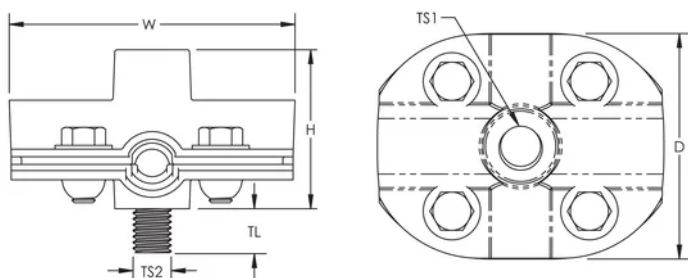

Base de pila industrial con poste, tendido de cable horizontal cruzado

CARACTERÍSTICAS

Base de terminal aéreo fundida para usar con conductores colocados en posición horizontal

Para usar con anclajes de expansión

ESPECIFICACIONES

Tamaño del conductor, UL: Clase 2 (4/0 Max)

Material: Cobre

Table 1/2

Número de catálogo	Acabado	Tamaño de rosca 1 (TS1)	Tamaño de rosca 2 (TS2)	Longitud de rosca (TL)	Fondo (D)	Altura (H)
LPC437SH	Desnudo	5/8" UNC	1/2" UNC	22.22mm	74.61mm	53.98 mm
LPC437LG	Desnudo	5/8" UNC	1/2" UNC	38.1mm	74.61mm	53.98 mm
LPLC437SH	Plomo cubierto	5/8" UNC	1/2" UNC	22.22mm	74.61mm	53.98 mm
LPLC437LG	Plomo cubierto	5/8" UNC	1/2" UNC	38.1mm	74.61mm	53.98 mm

Table 2/2

Número de catálogo	Anchura (W)	Peso por unidad
LPC437SH	95.25 mm	0.68 kg
LPC437LG	95.25 mm	0.7 kg
LPLC437SH	95.25 mm	1.61 kg

Número de catálogo	Anchura (W)	Peso por unidad
LPLC437LG	95.25 mm	1.65 kg

DETALLES ADICIONALES DEL PRODUCTO

Cuando corresponda, el espesor del revestimiento de plomo tiene un mínimo de 1/16 pulg. (1,59 mm) y no se incluye en las dimensiones mencionadas.

DIAGRAMAS

ADVERTENCIA

Los productos nVent deben instalarse y usarse solo como se indica en las hojas de instrucciones y materiales de capacitación del producto nVent. Instruction sheets are available at www.nvent.com and from your nVent customer service representative. La instalación incorrecta, el mal uso, la aplicación incorrecta u otras fallas en el seguimiento completo de las instrucciones y advertencias de nVent pueden causar el mal funcionamiento del producto, daños a la propiedad, lesiones corporales graves y la muerte y/o anular la garantía.