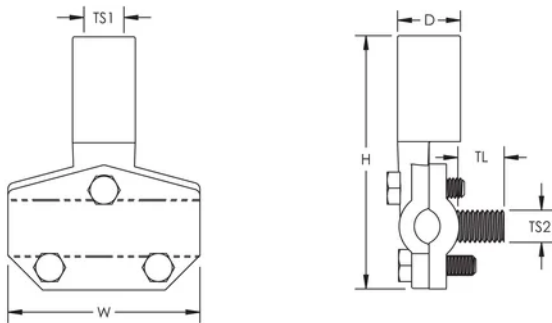

Base de pila industrial con poste, tendido de cable horizontal

CERTIFICACIONES

CARACTERÍSTICAS

Base de terminal aéreo fundida para usar con conductores colocados en posición horizontal

Terminación roscada soldada para usar con anclajes de expansión

ESPECIFICACIONES

Material: Latón
Tamaño del conductor, UL: Clase 2 (4/0 Max)

Table 1/2

Número de catálogo	Acabado	Tamaño de rosca 1 (TS1)	Tamaño de rosca 2 (TS2)	Longitud de rosca (TL)	Fondo (D)	Altura (H)
LPC435SH	Desnudo	5/8" UNC	1/2" UNC	22.22mm	25.4mm	100 mm
LPC435LG	Desnudo	5/8" UNC	1/2" UNC	38.1mm	25.4mm	100 mm
LPLC435SH	Plomo cubierto	5/8" UNC	1/2" UNC	22.22mm	25.4mm	100 mm
LPLC435LG	Plomo cubierto	5/8" UNC	1/2" UNC	38.1mm	25.4mm	100 mm

Table 2/2

Número de catálogo	Anchura (W)	Peso por unidad	Certificaciones
LPC435SH	76.2 mm	0.54 kg	E202878-Combined_CoC, E202878-Combined_CoC
LPC435LG	76.2 mm	0.54 kg	E202878-Combined_CoC, E202878-Combined_CoC
LPLC435SH	76.2 mm	1.21 kg	
LPLC435LG	76.2 mm	1.21 kg	

DETALLES ADICIONALES DEL PRODUCTO

Cuando corresponda, el espesor del revestimiento de plomo tiene un mínimo de 1/16 pulg. (1,59 mm) y no se incluye en las dimensiones mencionadas.

DIAGRAMAS

ADVERTENCIA

Los productos nVent deben instalarse y usarse solo como se indica en las hojas de instrucciones y materiales de capacitación del producto nVent. Instruction sheets are available at www.nvent.com and from your nVent customer service representative. La instalación incorrecta, el mal uso, la aplicación incorrecta u otras fallas en el seguimiento completo de las instrucciones y advertencias de nVent pueden causar el mal funcionamiento del producto, daños a la propiedad, lesiones corporales graves y la muerte y/o anular la garantía.