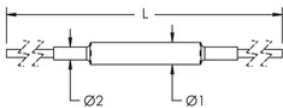

Número de catálogo	PEC100
Longitud del conductor	450mm
Tamaño del conductor	16 mm²
Clasificación del armario	IP 66 IP 67
Temperatura	-30 to 70 °C
Diámetro 1 (Ø1)	28 mm
Diámetro 2 (Ø2)	16.3 mm

Table 2/2

Número de catálogo	PEC100
Longitud (L)	953mm
Peso por unidad	0.5 kg
De conformidad con	IEC® 61643-1 Clase I, Clase II IEC® 62561-3

DETALLES ADICIONALES DEL PRODUCTO

El voltaje de cebado tiene una tolerancia de $\pm 20\%$.

DIAGRAMAS

ADVERTENCIA

Los productos nVent deben instalarse y usarse solo como se indica en las hojas de instrucciones y materiales de capacitación del producto nVent. Instruction sheets are available at www.nvent.com and from your nVent customer service representative. La instalación incorrecta, el mal uso, la aplicación incorrecta u otras fallas en el seguimiento completo de las instrucciones y advertencias de nVent pueden causar el mal funcionamiento del producto, daños a la propiedad, lesiones corporales graves y la muerte y/o anular la garantía.