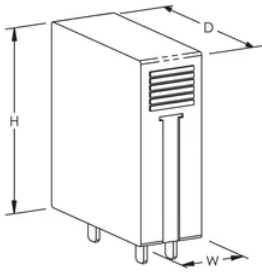

Número de catálogo	UTBTM	UTBSM
Nivel de protección de tensión (Up), L-L	480 V @ 3 kA	340 V @ 3 kA
Temperatura	-20 to 65 °C	-20 to 65 °C
Material del armario	UL® 94V-0 Termoplástico	UL® 94V-0 Termoplástico
Fondo (D)	49mm	49mm
Altura (H)	45 mm	45 mm
Anchura (W)	18 mm	18 mm
Peso por unidad	0.02 kg	0.02 kg
De conformidad con	ANSI®/IEEE® C62.41.2-2002 Cat A, Cat B, Cat C.	ANSI®/IEEE® C62.41.2-2002 Cat A, Cat B, Cat C.

DIAGRAMAS

ADVERTENCIA

Los productos nVent deben instalarse y usarse solo como se indica en las hojas de instrucciones y materiales de capacitación del producto nVent. Instruction sheets are available at www.nvent.com and from your nVent customer service representative. La instalación incorrecta, el mal uso, la aplicación incorrecta u otras fallas en el seguimiento completo de las instrucciones y advertencias de nVent pueden causar el mal funcionamiento del producto, daños a la propiedad, lesiones corporales graves y la muerte y/o anular la garantía.

Norteamérica

+1.800.753.9221

Opción 1: Atención al cliente

Opción 2: Soporte técnico

Europa

Países Bajos:

+31 800-0200135

Francia:

+33 800 901 793

Europa

Alemania:

800 1890272

Otros países:

+31 13 5835404

Asia-Pacífico

Shanghái:

+86 21 2412 1618/19

Sídney:

+61 2 9751 8500

Nuestra poderosa cartera de marcas:

CADDY

ERICO

HOFFMAN

ILSCO

SCHROFF

TRACHTE