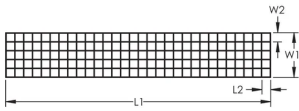

Número de catálogo	Número de artículo	Longitud 1 (L1)	Anchura 1 (W1)	Espaciado de cuadrícula (L2 x W2)	Espesor (T)	Anchura de la tira
SRGBG100	167904	30480 mm	4.88 m	609.6 mm x 609.6 mm	0.4 mm	50.4mm
SRGBD100	167901	30500 mm	3.05 m	609.6 mm x 609.6 mm	0.4 mm	50.4mm

DETALLES ADICIONALES DEL PRODUCTO

Tamaños disponibles bajo solicitud. Comuníquese con el representante de nVent ERICO para obtener más información.

DIAGRAMAS

ADVERTENCIA

Los productos nVent deben instalarse y usarse solo como se indica en las hojas de instrucciones y materiales de capacitación del producto nVent. Instruction sheets are available at www.nvent.com and from your nVent customer service representative. La instalación incorrecta, el mal uso, la aplicación incorrecta u otras fallas en el seguimiento completo de las instrucciones y advertencias de nVent pueden causar el mal funcionamiento del producto, daños a la propiedad, lesiones corporales graves y la muerte y/o anular la garantía.

Norteamérica

+1.800.753.9221

Opción 1: Atención al cliente

Opción 2: Soporte técnico

Europa

Países Bajos:

+31 800-0200135

Francia:

+33 800 901 793

Europa

Alemania:

800 1890272

Otros países:

+31 13 5835404