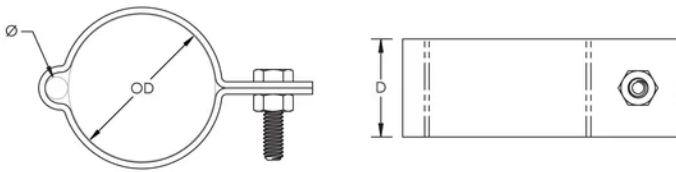

Número de catálogo	Material	Acabado	Diámetro (Ø)	Diámetro exterior (OD)	Fondo (D)	Peso por unidad
LPC674	Cobre	Estañado	10.2 - 15.88 mm	114.3 - 127 mm	31.75mm	0.23 kg
LPA674	Aluminio		10.2 - 15.88 mm	114.3 - 127 mm	31.75mm	0.23 kg

Table 2/2

Número de catálogo	Certificaciones
LPA672	
LPA671	
LPC671	E202878-Combined_CoC, E202878-Combined_CoC
LPC672	E202878-Combined_CoC, E202878-Combined_CoC
LPC673	E202878-Combined_CoC, E202878-Combined_CoC
LPA673	
LPC674	E202878-Combined_CoC, E202878-Combined_CoC
LPA674	

DIAGRAMAS

ADVERTENCIA

Los productos nVent deben instalarse y usarse solo como se indica en las hojas de instrucciones y materiales de capacitación del producto nVent. Instruction sheets are available at www.nvent.com and from your nVent customer service representative. La instalación incorrecta, el mal uso, la aplicación incorrecta u otras fallas en el seguimiento completo de las instrucciones y advertencias de nVent pueden causar el mal funcionamiento del producto, daños a la propiedad, lesiones corporales graves y la muerte y/o anular la garantía.

⚠ WARNING: This product can expose you to chemicals including lead, which is known to the State of California to cause cancer and birth defects or other reproductive harm. For more information go to www.P65Warnings.ca.gov.